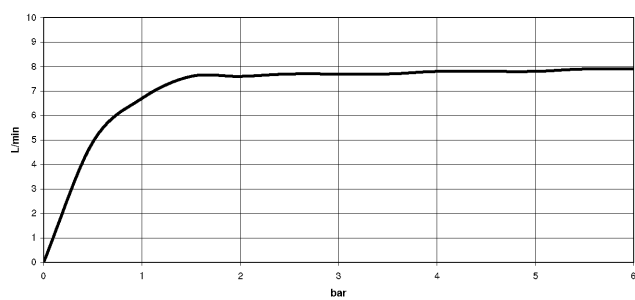

DORNBACHT YAMOU Doccia testa - Cromato

28 503 831

- sporgenza 180-210 mm
- snodo sferico 30° orientabile
- Getto normale
- con sistema anticalcare
- Soffione Ø 100mm
- rosetta Ø 55 mm
- ingresso 1/2"
- portata max 6,8 l/min
- rosetta Ø 55 mm

Cromato

28 503 831-00

Soft Black

28 503 831-69

Diagramma di portata

Certificati

LGA_28661.

WRAS_240202028.